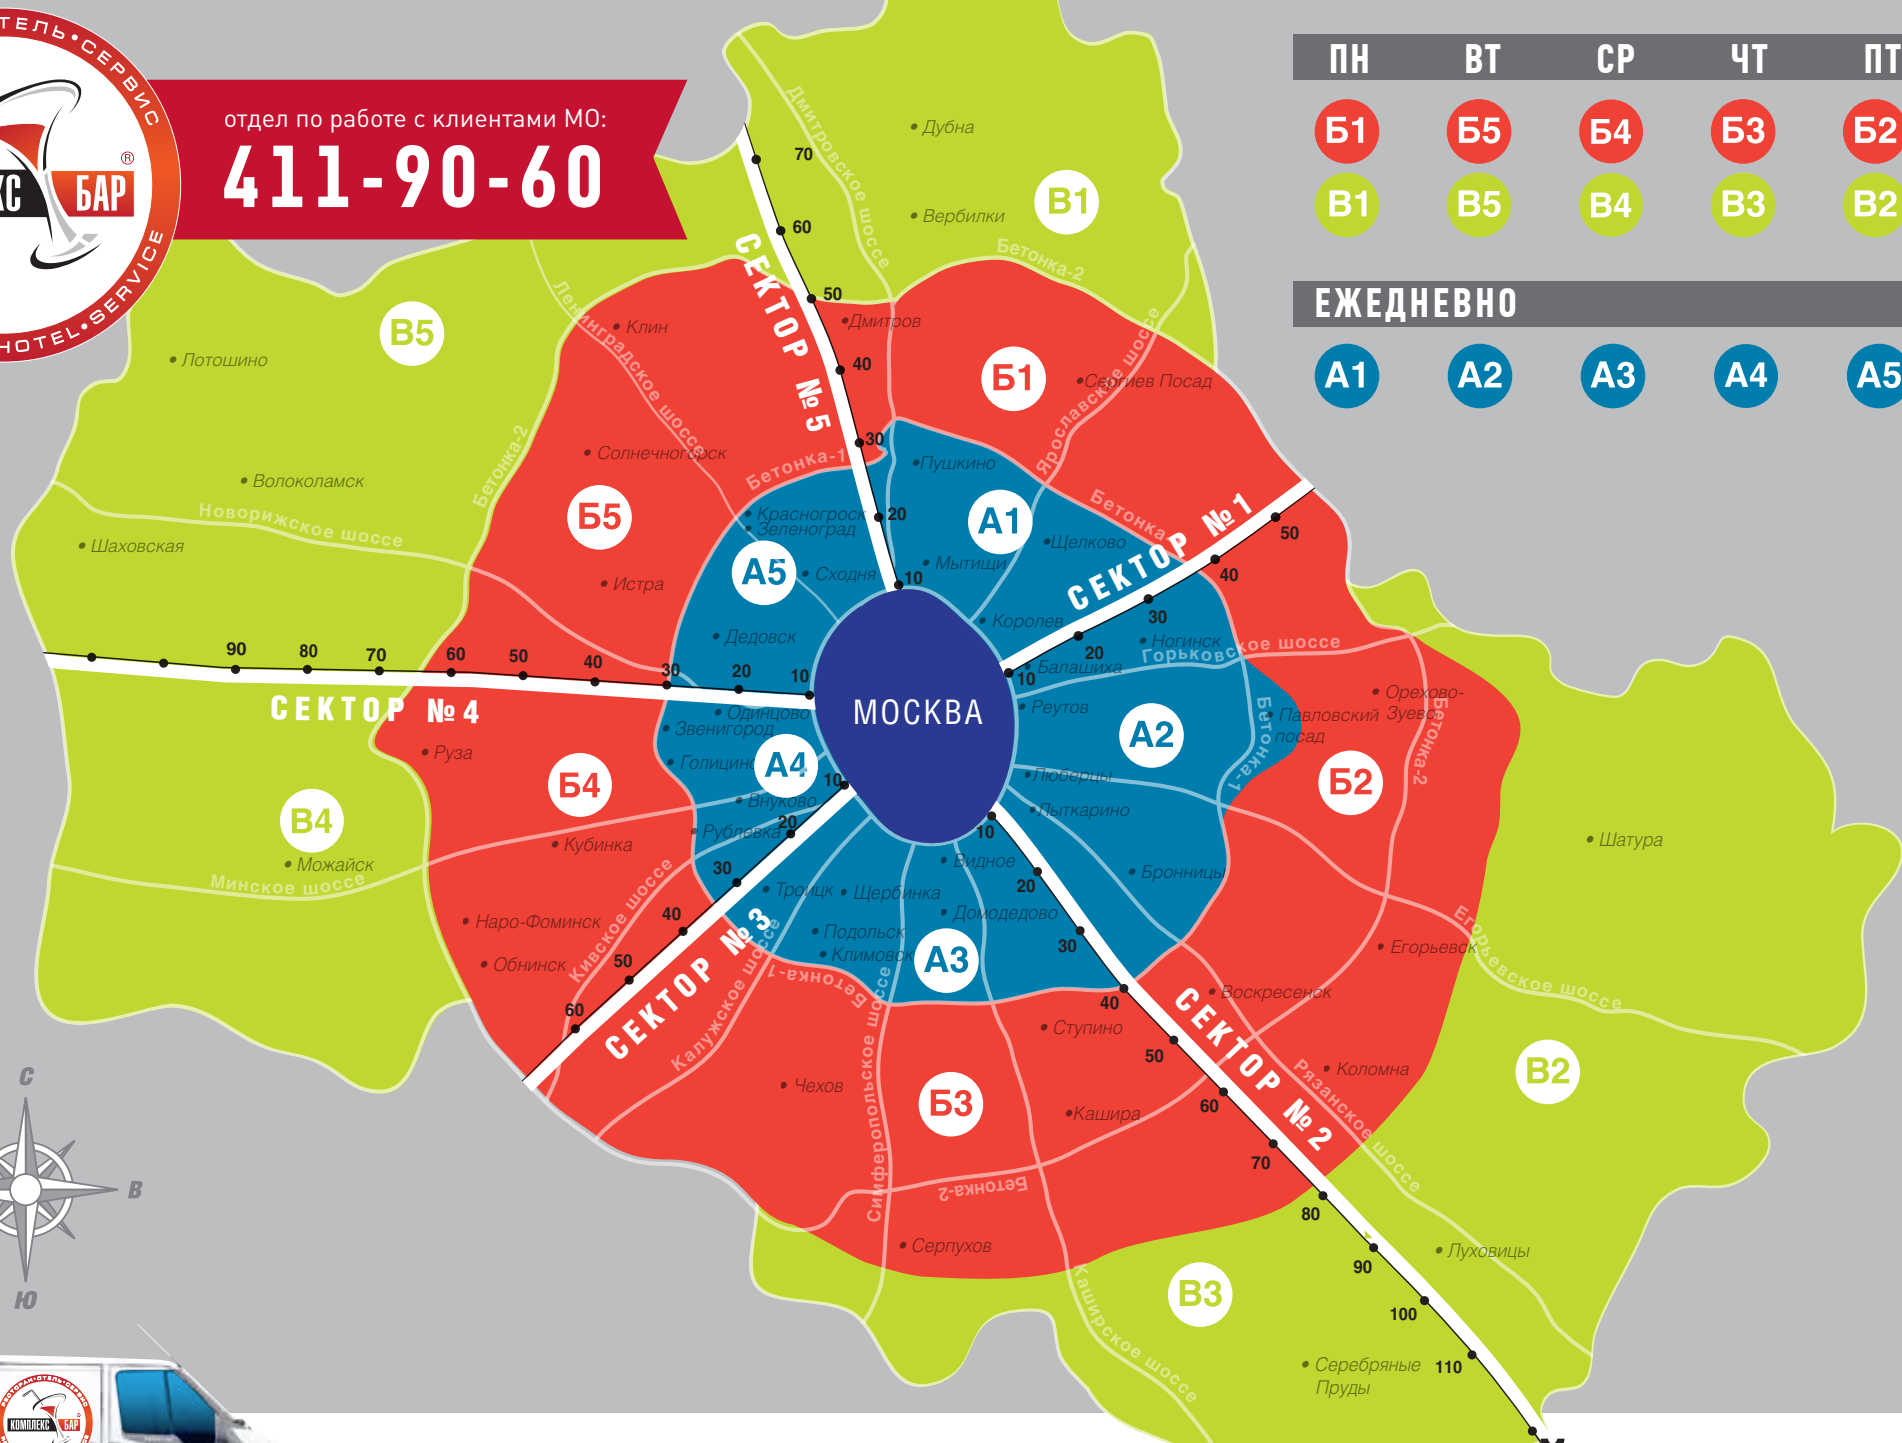

Доставка осуществляется ежедневно по будням в секторе **A** и один раз в неделю по секторам **B** и **V**

сектор №1

Дмитровское шоссе
Ярославское шоссе
Щелковское шоссе

сектор №2

Горьковское шоссе
Егорьевское шоссе
Рязанское шоссе

A2 Балашиха / Реутов
Люберцы / Лыткарино
Ногинск / Бронницы
Павловский посад

A3 Видное / Домодедово
Подольск / Щербинка
Троицк / Климовск

A4 Одинцово / Внуково
Голицино / Рублевка
Звенигород

A5 Зеленоград
Красногорск
Сходня / Дедовск

ПОНЕДЕЛЬНИК

ПЯТНИЦА

ЧЕТВЕРГ

СРЕДА

ВТОРНИК

B1 Дмитров
Сергиев Посад

B2 Егорьевск / Коломна
Воскресенск
Орехово-Зуево

B3 Чехов / Серпухов
Ступино / Кашира

КАРТА ДОСТАВКИ ПО МОСКОВСКОЙ ОБЛАСТИ